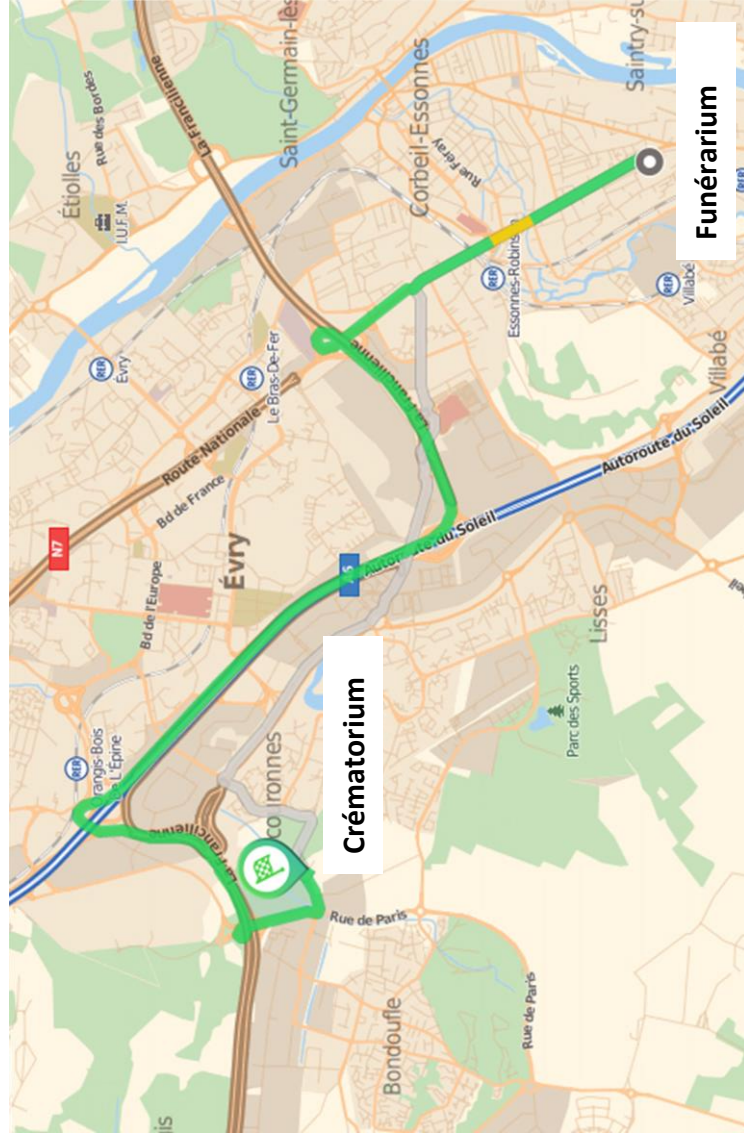

Plan de route :

(19 minutes environ de trajet du funérarium au crématorium)

## FAIRE PART DE DECES

**Mme Monique Mo SONEHAVY**

**Monsieur Oroth SONETHAVY et ses enfants  
et la Famille LYFOUNG**

Ont la grande douleur de vous faire part du décès de

**Madame Monique Mo SONETHAVY née LYFOUNG,**  
survenu le mardi 22 janvier 2019, à l'âge de 58 ans.